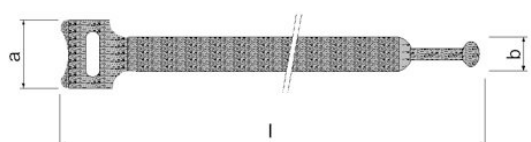

Aema- Wraps for industry Aema- Klett- Kabelbinder für Industrie

Type A

Type B

Type C

Material Velours: Polyamid
Material Niederquerschnitt: Polypropylen
Zulassung: UL94-V2, FMVSS und FAR 25853
Colour / Farben: ● ● ● ● ● ●

Diameters, *Abmessungen:*

Ident.-No <i>Artikel-Nr.</i>	Size a x b x l mm <i>Größe a x b x l mm</i>	Type	Bundle Ø mm <i>Bund Ø mm</i>		Stück/Spule - Karton	Gesamtstück
666-0800	13 x 7 x 200	A	45		750 - 3	2250
666-0805	20 x 13 x 150	B	35		1000 - 7	7000
666-0810	20 x 13 x 200	B	45		750 - 6	4500
666-0815	20 x 13 x 230	B	53		650 - 7	4550
666-0820	20 x 13 x 330	B	90		450 - 7	3150
666-0825	25 x 17 x 300	B	85		500 - 5	2500
666-0830	10 x 150	C	35		1200 - 4	4800
666-0835	12 x 210	C	45		700 - 6	4200

Ident.-No <i>Artikel-Nr.</i>	Size B b mm x Reel m <i>Größe b mm x Rolle m</i>		Rolle/Karton	Meter im Karton
666-0850	10mm x 25m		105	2625
666-0855	13mm x 25m		66	1650
666-0860	16mm x 25m		66	1650
666-0865	20mm x 25m		51	1275
666-0870	25mm x 25m		45	1125
666-0875	30mm x 25m		36	900
666-0880	38mm x 25m		27	675
666-0885	50mm x 25m		24	600
666-0890	107mm x 25m		9	225