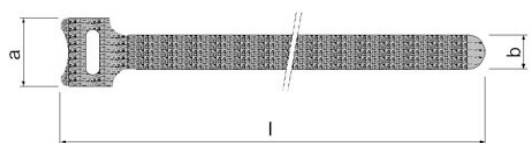

Aema- Wraps for industry Aema- Klett- Kabelbinder für Industrie

Type A

Type B

Type C

Material Velours: Polyamid
Material Niederquerschnitt: Polypropylen
Zulassung: UL94-V2, FMVSS und FAR 25853
Colour / Farben: ● ● ● ● ● ●

Diameters, *Abmessungen:*

Ident.-No <i>Artikel-Nr.</i>	Size a x b x l mm <i>Größe a x b x l mm</i>	Type	Bundle Ø mm <i>Bund Ø mm</i>		Stück/Spule - Karton	Gesamtstück
666-0800	13 x 7 x 200	A	45		750 - 3	2250
666-0805	20 x 13 x 150	B	35		1000 - 7	7000
666-0810	20 x 13 x 200	B	45		750 - 6	4500
666-0815	20 x 13 x 230	B	53		650 - 7	4550
666-0820	20 x 13 x 330	B	90		450 - 7	3150
666-0825	25 x 17 x 300	B	85		500 - 5	2500
666-0830	10 x 150	C	35		1200 - 4	4800
666-0835	12 x 210	C	45		700 - 6	4200

Ident.-No <i>Artikel-Nr.</i>	Size B b mm x Reel m <i>Größe b mm x Rolle m</i>		Rolle/Karton	Meter im Karton
666-0850	10mm x 25m		105	2625
666-0855	13mm x 25m		66	1650
666-0860	16mm x 25m		66	1650
666-0865	20mm x 25m		51	1275
666-0870	25mm x 25m		45	1125
666-0875	30mm x 25m		36	900
666-0880	38mm x 25m		27	675
666-0885	50mm x 25m		24	600
666-0890	107mm x 25m		9	225